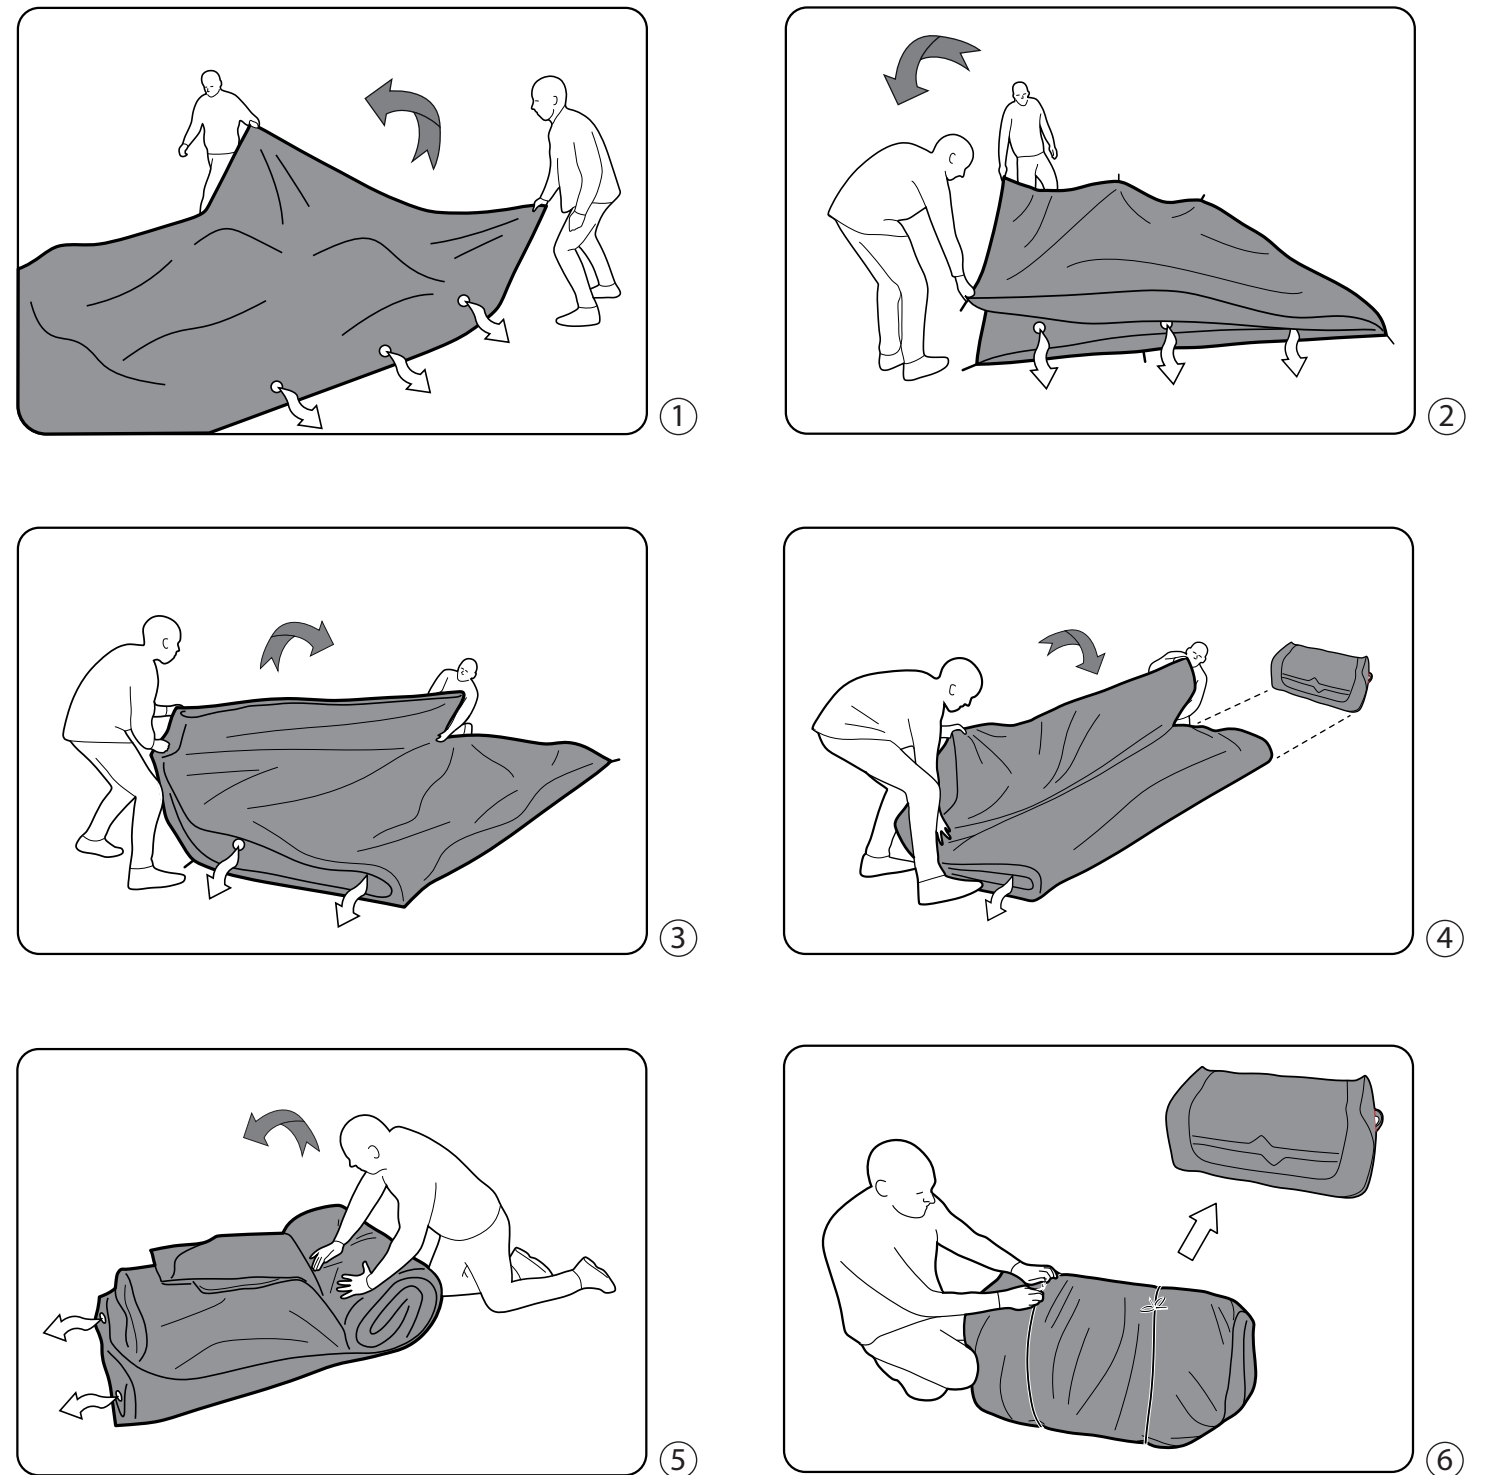

PACKING AWAY

FIND OUT!
See our videos
HOW TO PITCH YOUR TENT?
www.outwell.com/pitching
HOW TO CLEAN AND MAINTAIN YOUR TENT?
www.outwell.com/maintenance

FINDEN SIE ES HER-AUS!
Finden Sie es in unseren videos
WIE BAUE ICH MEIN ZELT AUF?
www.outwell.com/pitching
WIE REINIGE UND PFLEGE ICH MEIN ZELT?
www.outwell.com/maintenance

SÅDAN GØR DU!
Se vores videoer
SÅDAN SÆTTER DU OPP TELTET DITT?
www.outwell.com/pitching
SÅDAN RENGØRER OG VEDLIEGHEOLDER DU DITT TELT?
www.outwell.com/maintenance

FINN UT MER!
Se videoene våre
HVORDAN SETTER DU OPP TELTET DITT?
www.outwell.com/pitching
HVORDAN RENGØRER OG VEDLIEGHEOLDER DU TELTET?
www.outwell.com/maintenance

DÉCOUVREZ!
Regardez nos vidéos
COMMENT MONTER VOTRE TENTE?
www.outwell.com/pitching
COMMENT NETTOYER ET ENTREtenir VOTRE TENTE?
www.outwell.com/maintenance

ONTDEK HET HIER!
Bekijk onze video's
HOE ZET U UW TENT OP?
www.outwell.com/pitching
HOE REINIGT EN ONDERHOUDT U UW TENT?
www.outwell.com/maintenance

NEPŘEHLÉDNĚTE!
Podívejte se na naše videa
JAK POSTAVIT STAN?
www.outwell.com/pitching
JAK ČISTIT A STARAT SE O STAN?
www.outwell.com/maintenance